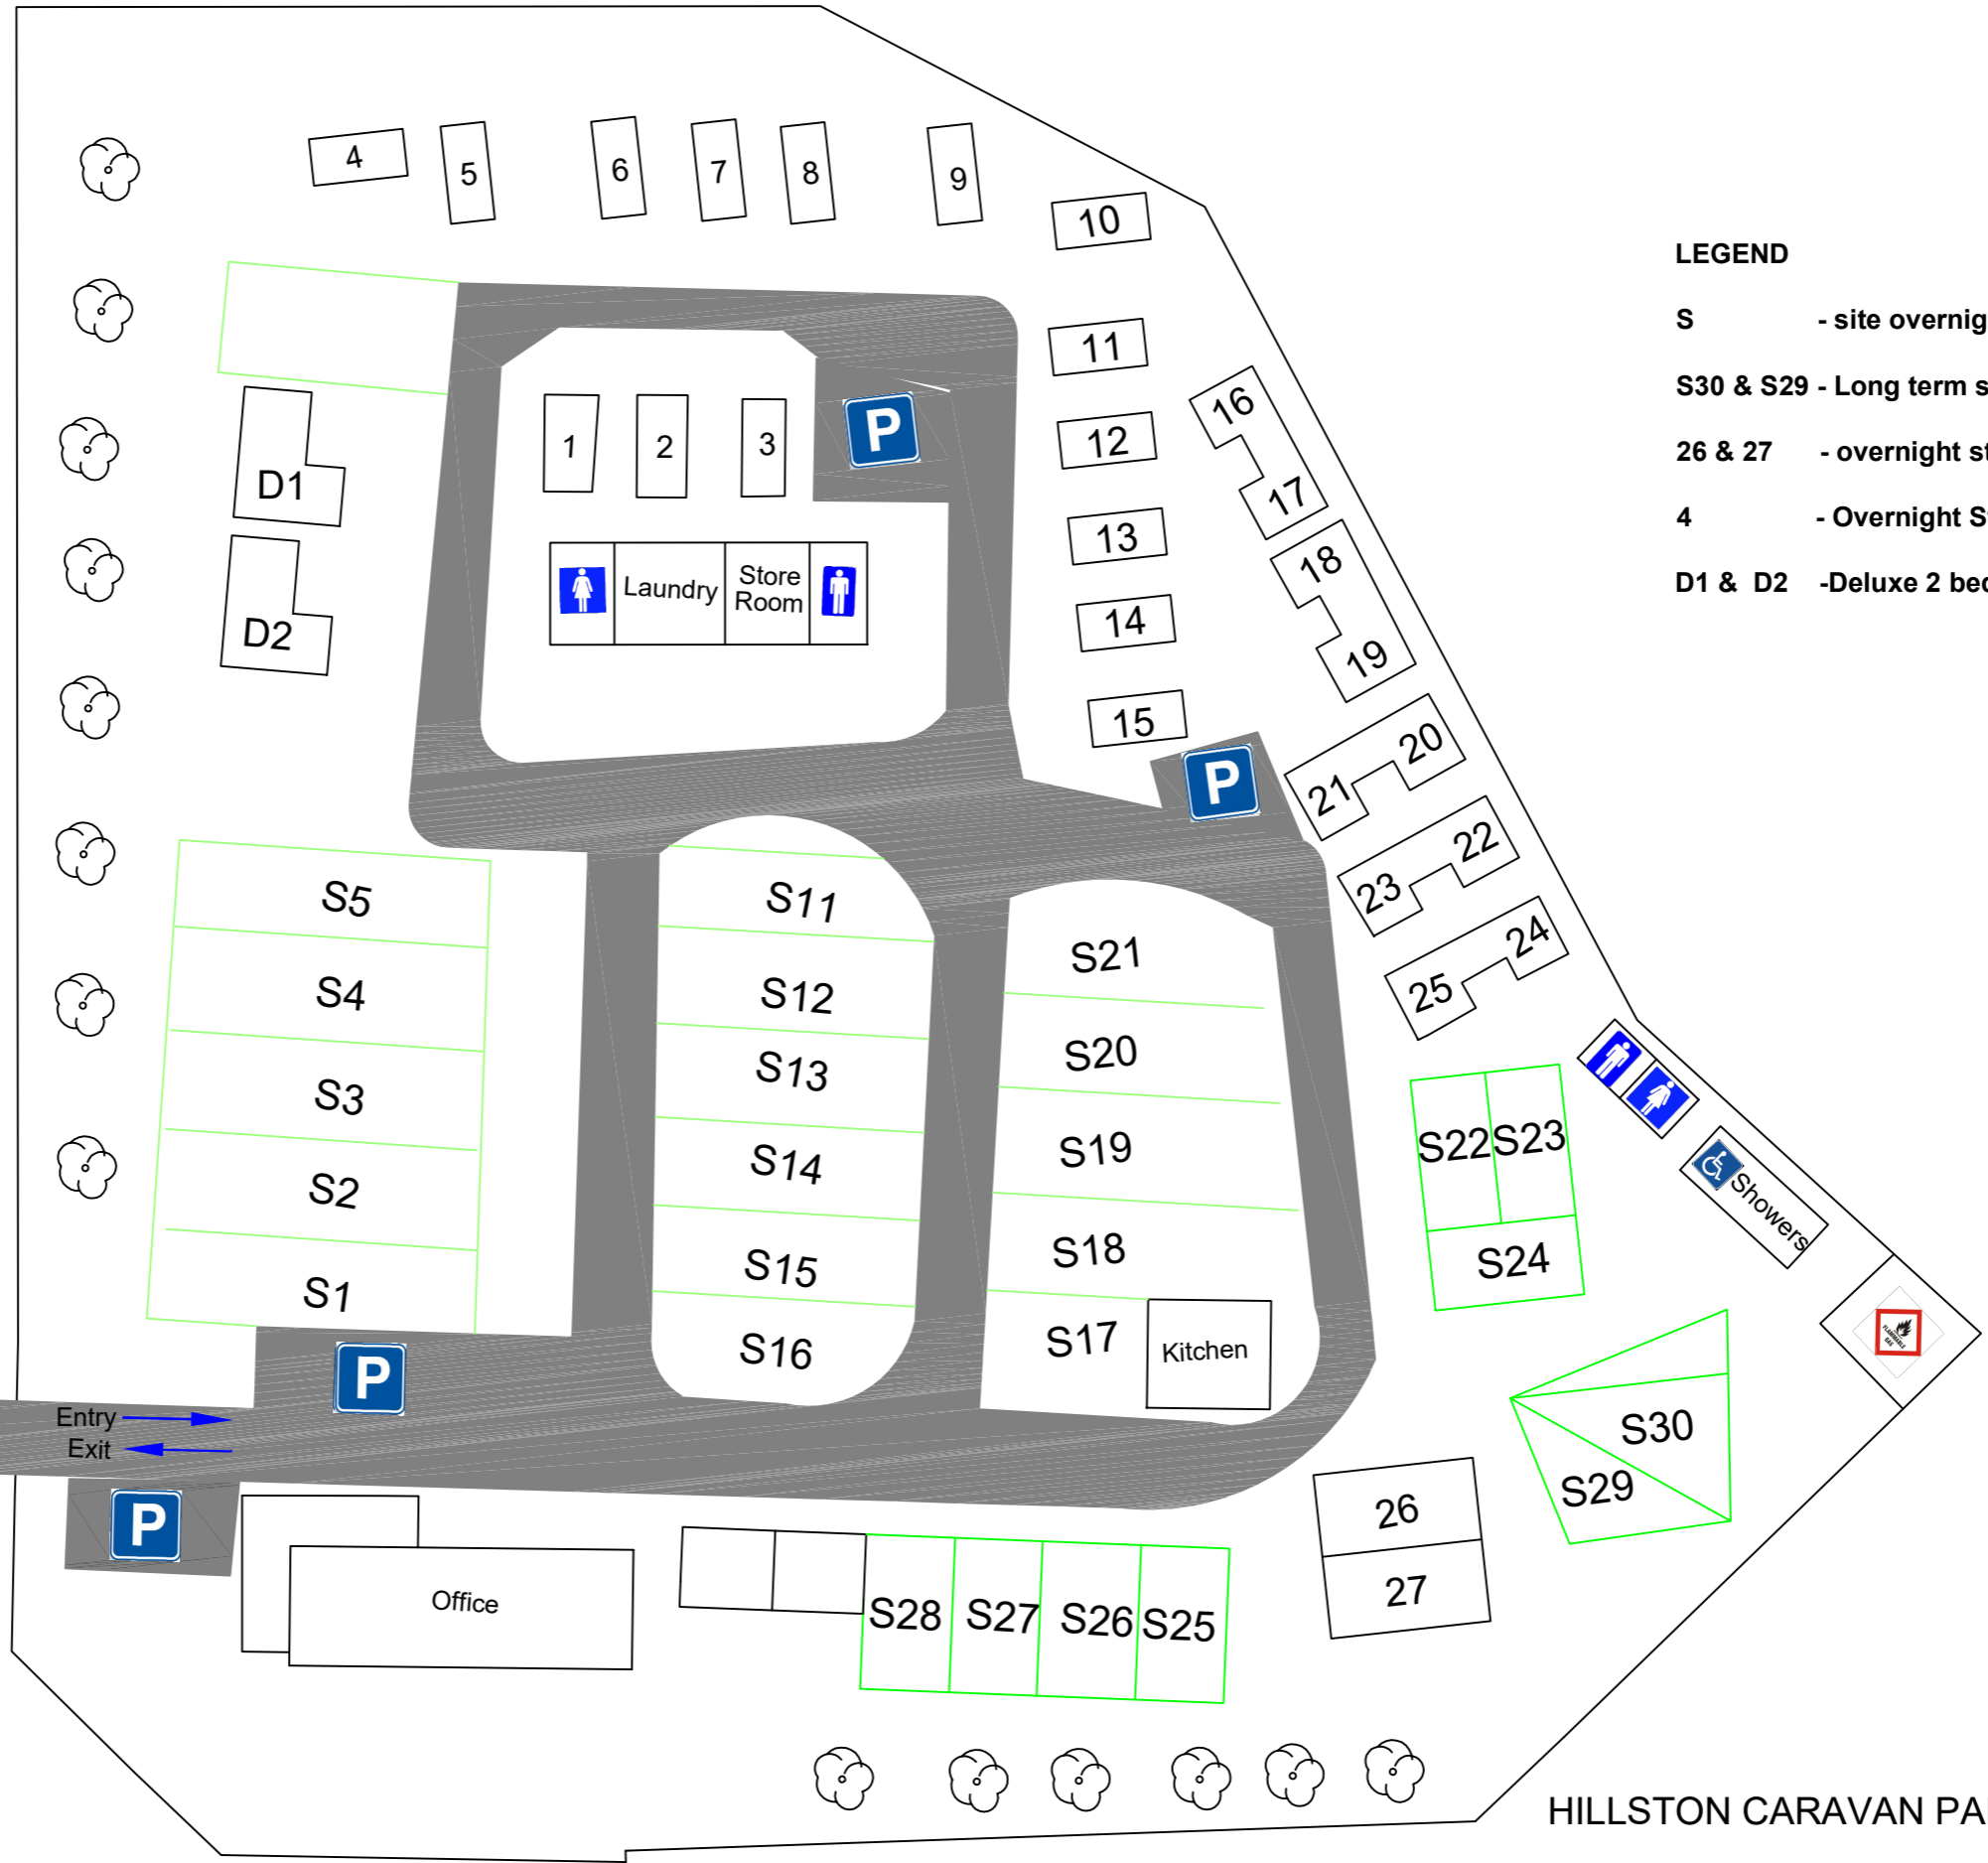

Oxley Avn. (High St.)

LEGEND

- S - site overnight
- S30 & S29 - Long term sites
- 26 & 27 - overnight standard 2 bedroom
- 4 - Overnight Studio
- D1 & D2 -Deluxe 2 bedroom